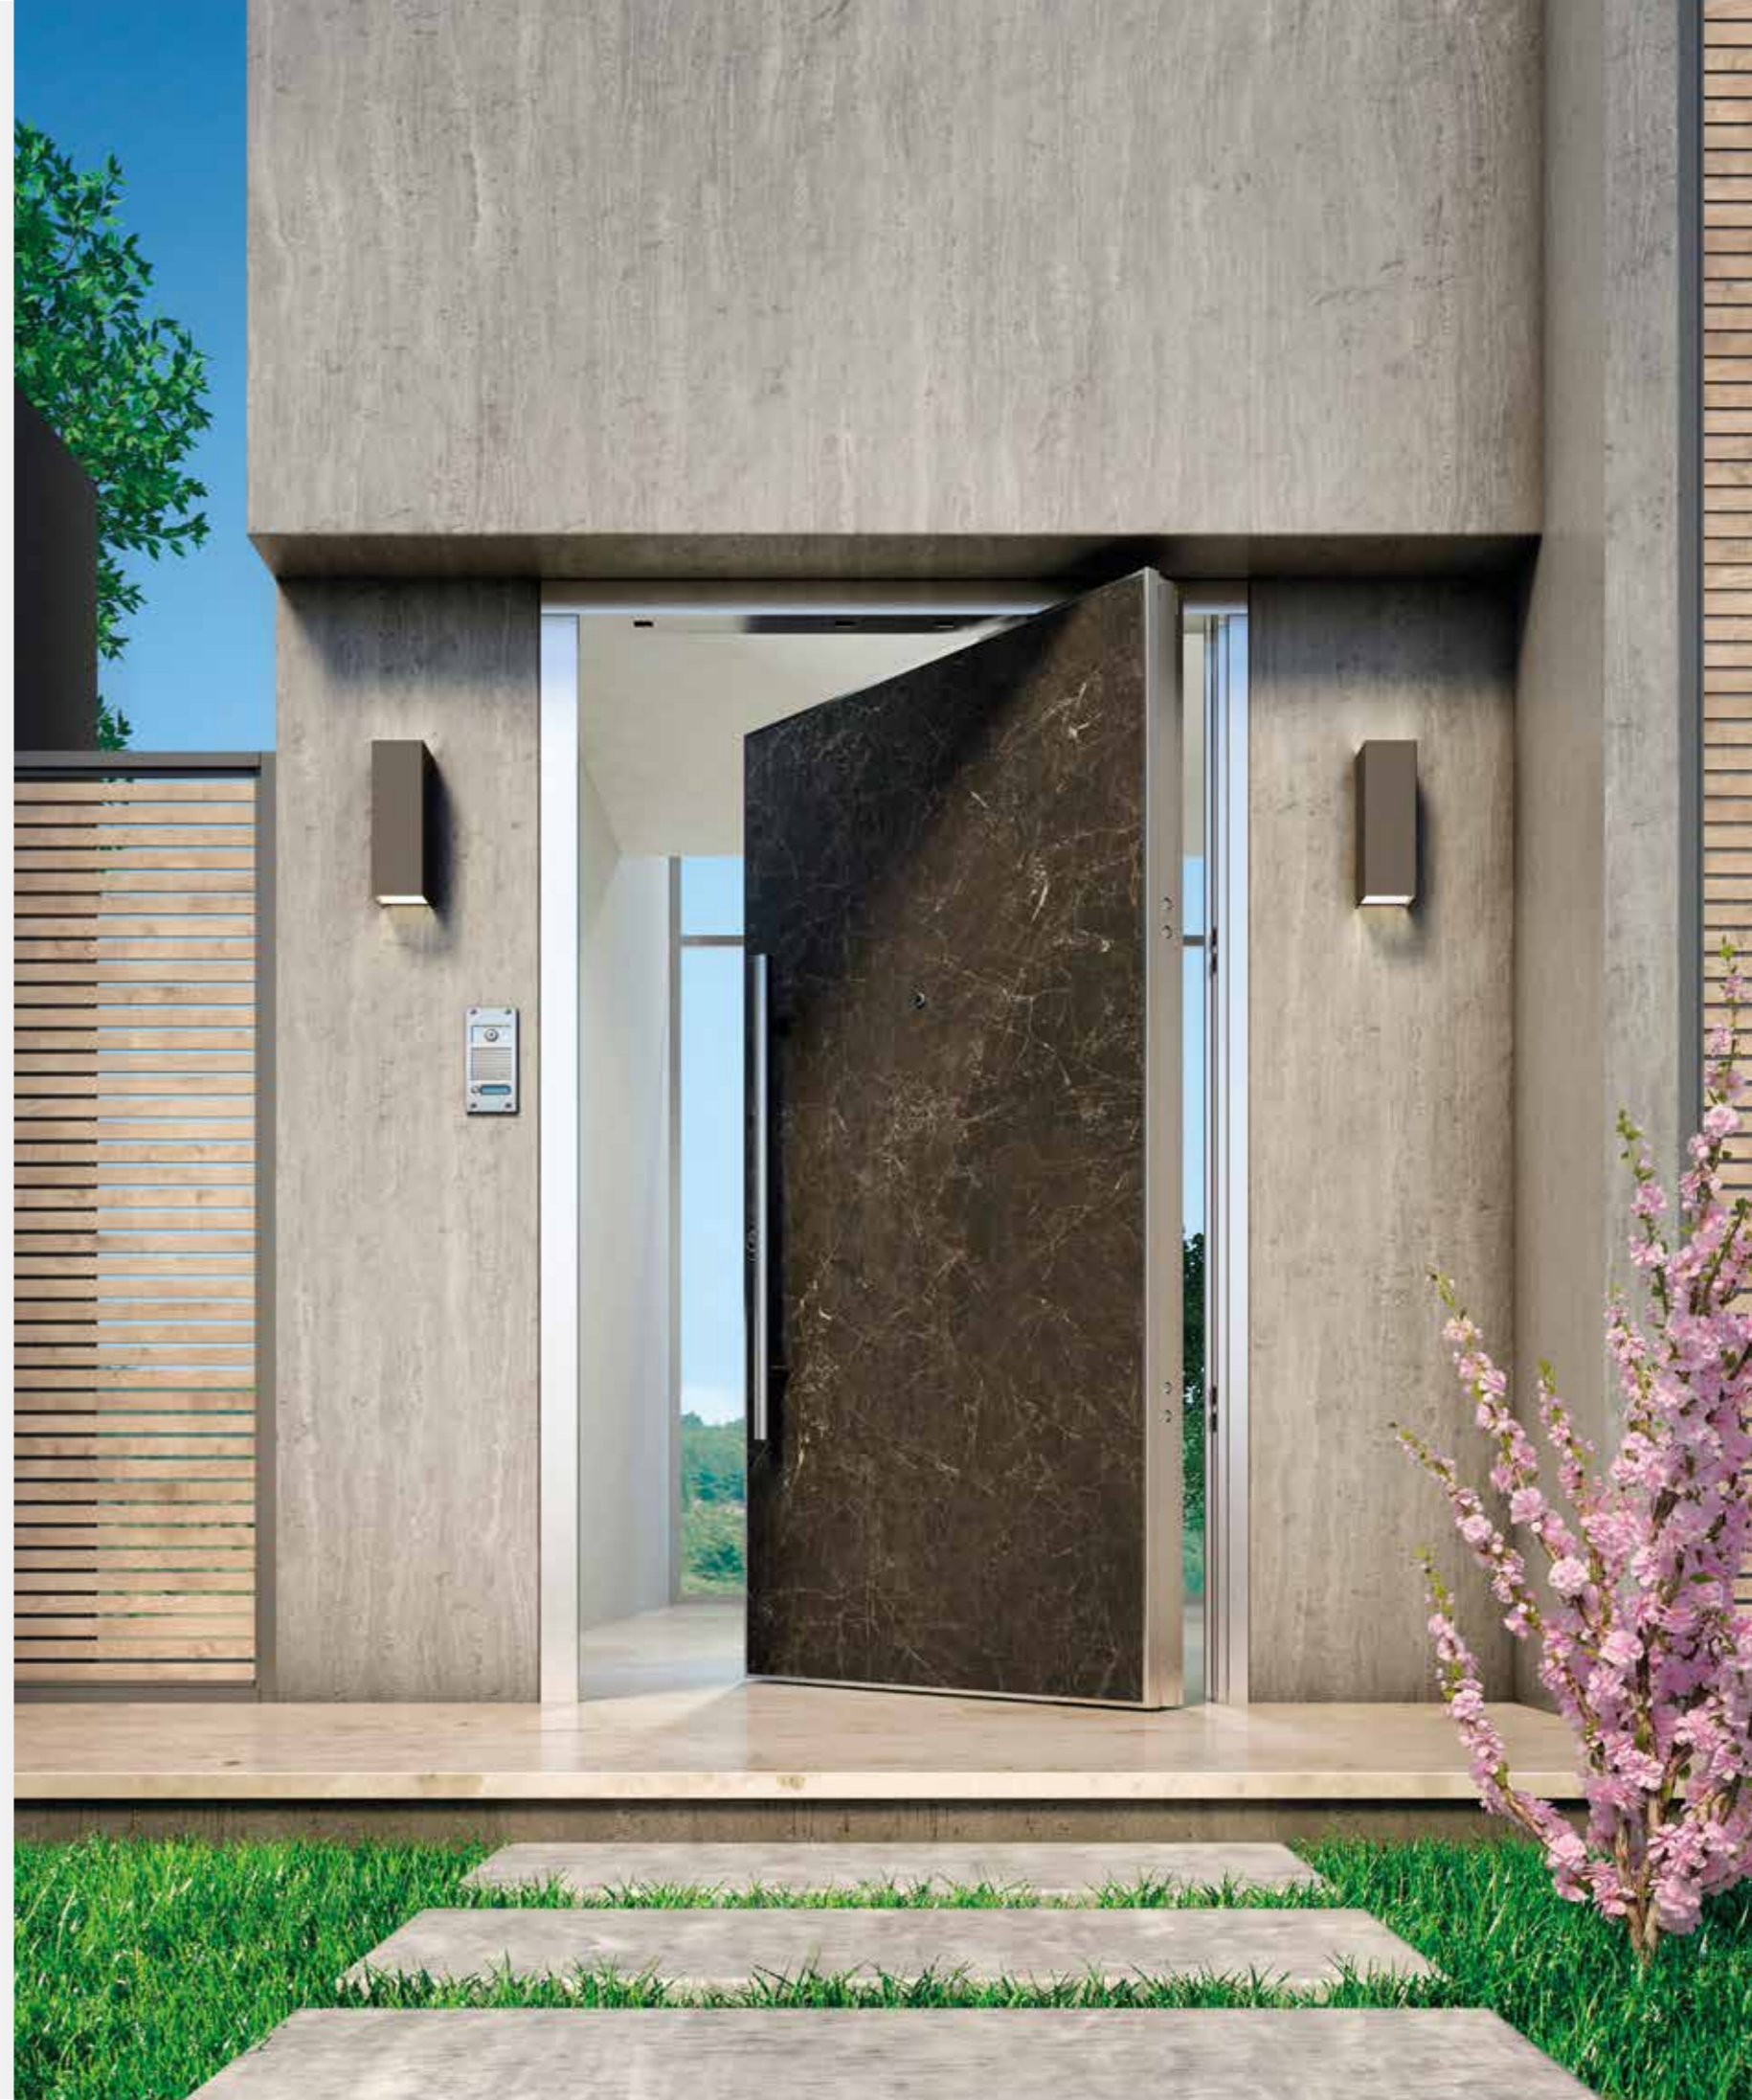

EN

The architectural element that makes your home unique. We go beyond the standard opening, giving to the architect a freedom of design to cover large openings. The door impresses with the rotating opening on the axial mechanism, providing 5D adjustment, and with the 150mm thickness of leaf. Wind permeability is achieved with rubber on the double automatic windshields at the top and bottom. The simplicity of its lines offers a modern architectural design. The architectural innovation of Pivot door is completed choosing panels with material of wood, aluminium, glass or ceramic Laminam. Standard dimensions up to 3.00 metres height and up to 2.00 metres width.

# Τίταν με Κρυφό Μεντεσέ

Titan with Seamless Hinge

GR

Κρυφός μεντεσές. Πόρτα της σειράς Τίταν με δύο κρυφούς ρυθμιζόμενους μεντεσέδες, αόρατοι όταν η πόρτα είναι κλειστή, που ενσωματώνουν την πόρτα στην αρχιτεκτονική της κατοικίας. Είναι μια πολύτιμη λεπτομέρεια που επιτρέπει στο σχεδιασμό να εκφράζει μια νέα αίσθηση αυστηρότητας και ουσιαστικότητας, ενισχύοντας τη γραμμή και το φινίρισμα. Άνοιγμα του φύλλου έως 120 μοίρες.

EN

Hidden hinge. Titan door with two hidden adjustable hinges, becoming invisible when the door is closed for a clean look. These hinges are a new stylish design that provides minimalism and perfection. The leaf can open up to 120 degrees.